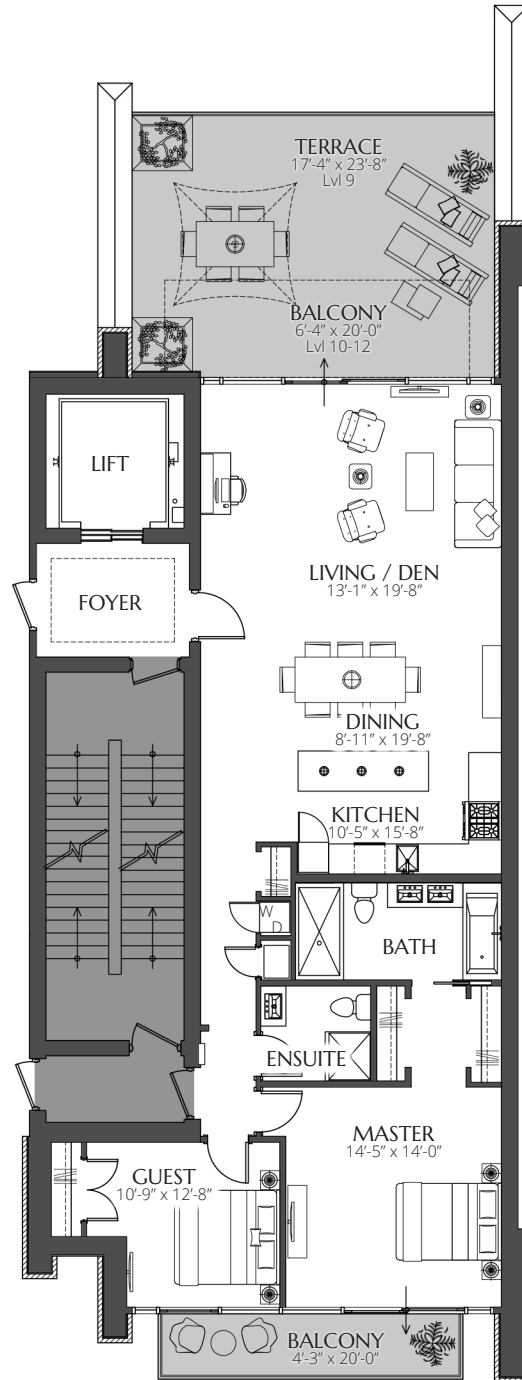

LANGKAWI ISLE

2 Bedroom • 2 Bath • Den

Scale 1:150

Interior	1577 ft ²	147 m ²
Exterior	212/494 ft ²	20/46 m ²
Total	1789/2071 ft ²	167/193 m ²