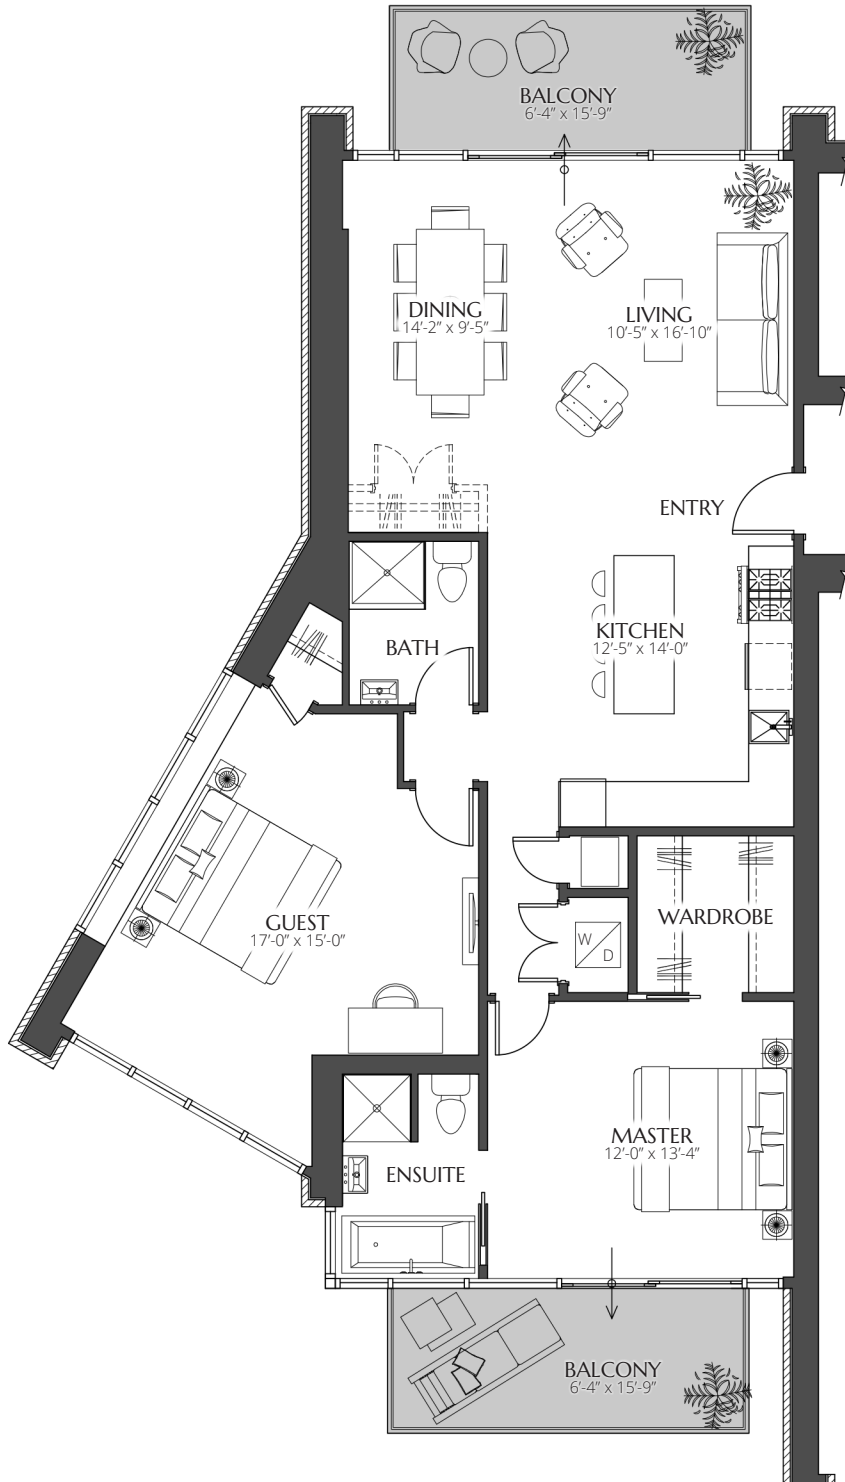

# THE IMPERIAL

2 Bedroom • 2 Bath

Scale 1:100

Interior	1274 ft <sup>2</sup>	118 m <sup>2</sup>
Exterior	200 ft <sup>2</sup>	18 m <sup>2</sup>
Total	1474 ft <sup>2</sup>	136 m <sup>2</sup>

Lvl 2-12