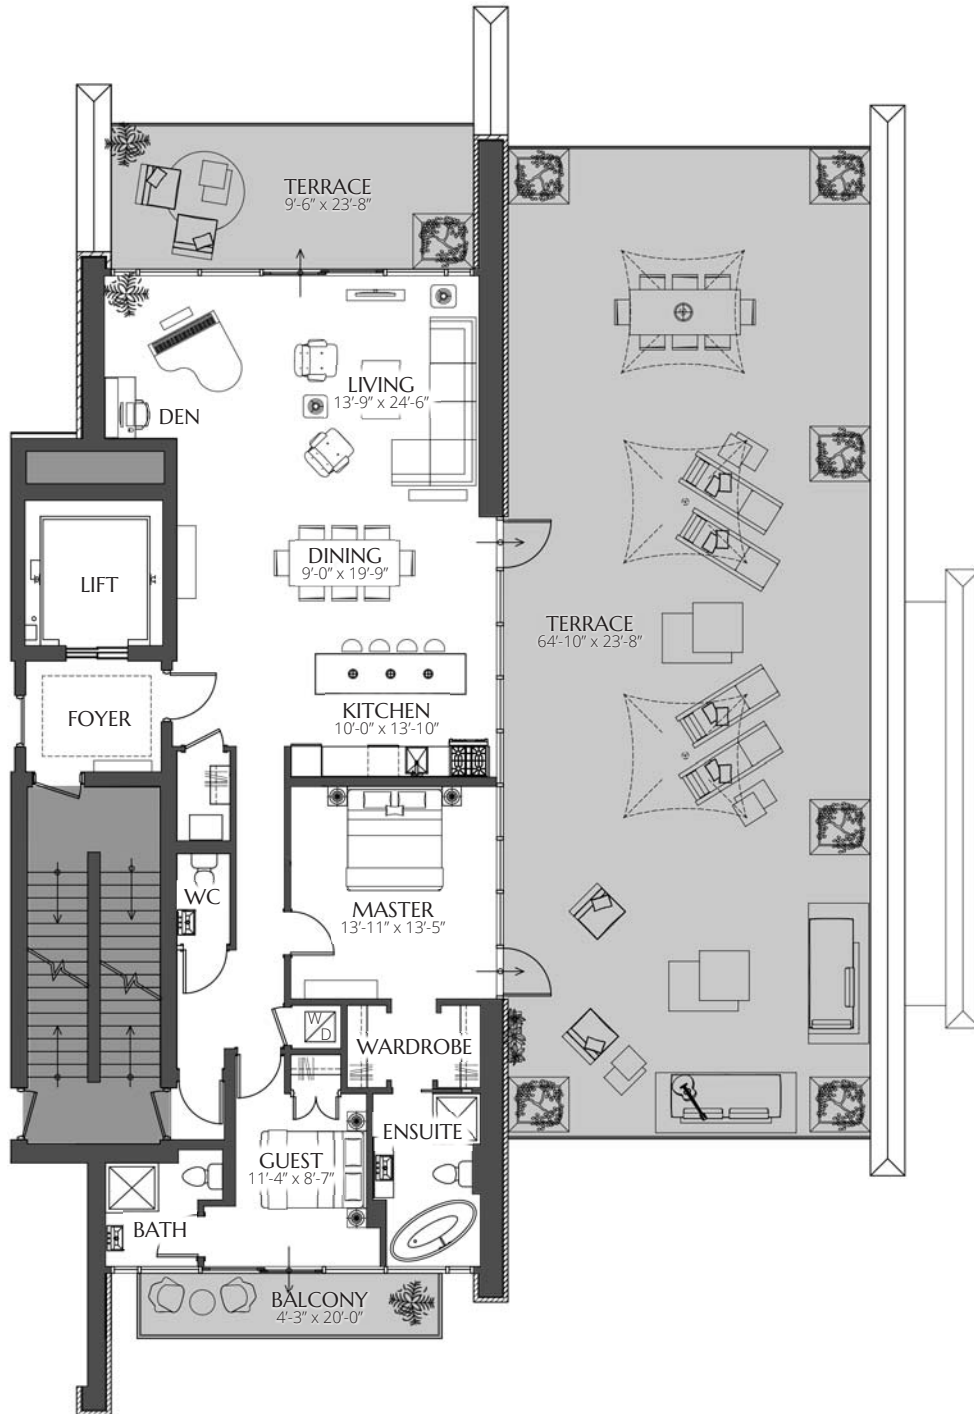

THE VICEROY

2 Bedroom • 2½ Bath • Den

Scale 1:150

Interior	1408 ft ²	131 m ²
Exterior	1845 ft ²	171 m ²
Total	3253 ft ²	302 m ²